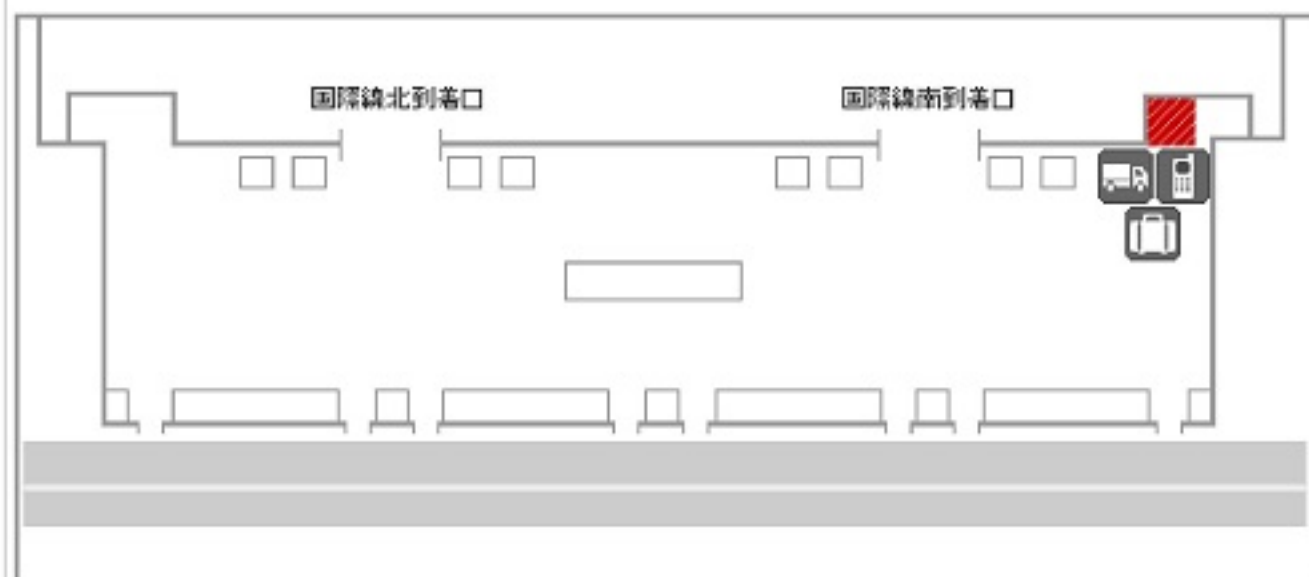

### 関西国際空港 到着階 (1F) 手荷物カウンター

<営業時間> 6:15~22:30

各マークのご案内

 JALABC到着カウンター

 宅配  レンタル携帯電話  手荷物一時預かり