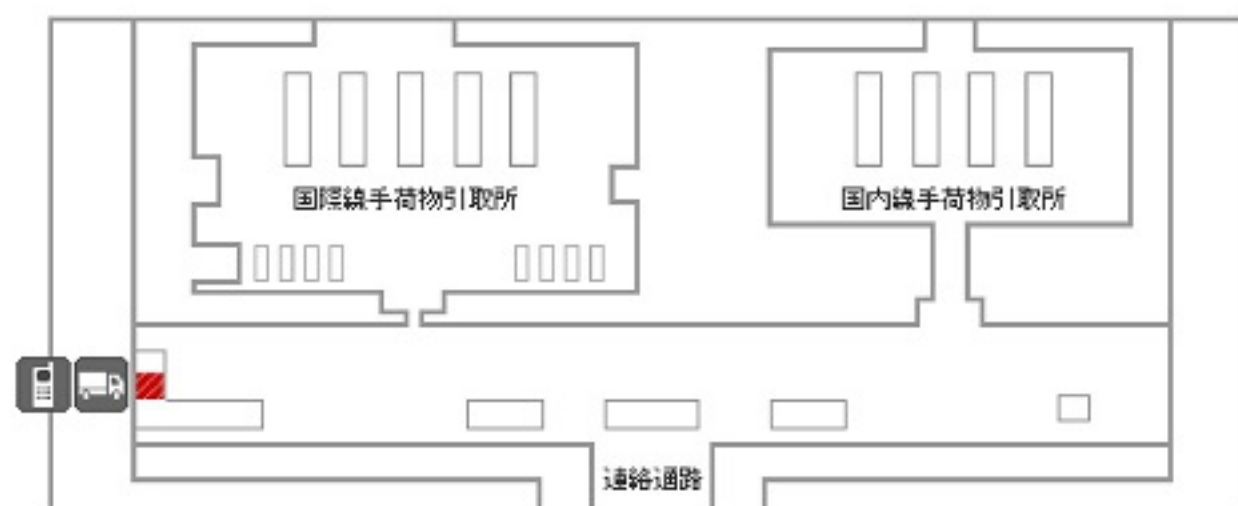

中部国際空港

中部国際空港 "Centrair" 到着階 (2F) 手荷物カウンター

<営業時間> 7:00~22:00

各マークのご案内

到着ABCカウンター

宅配 レンタル携帯電話