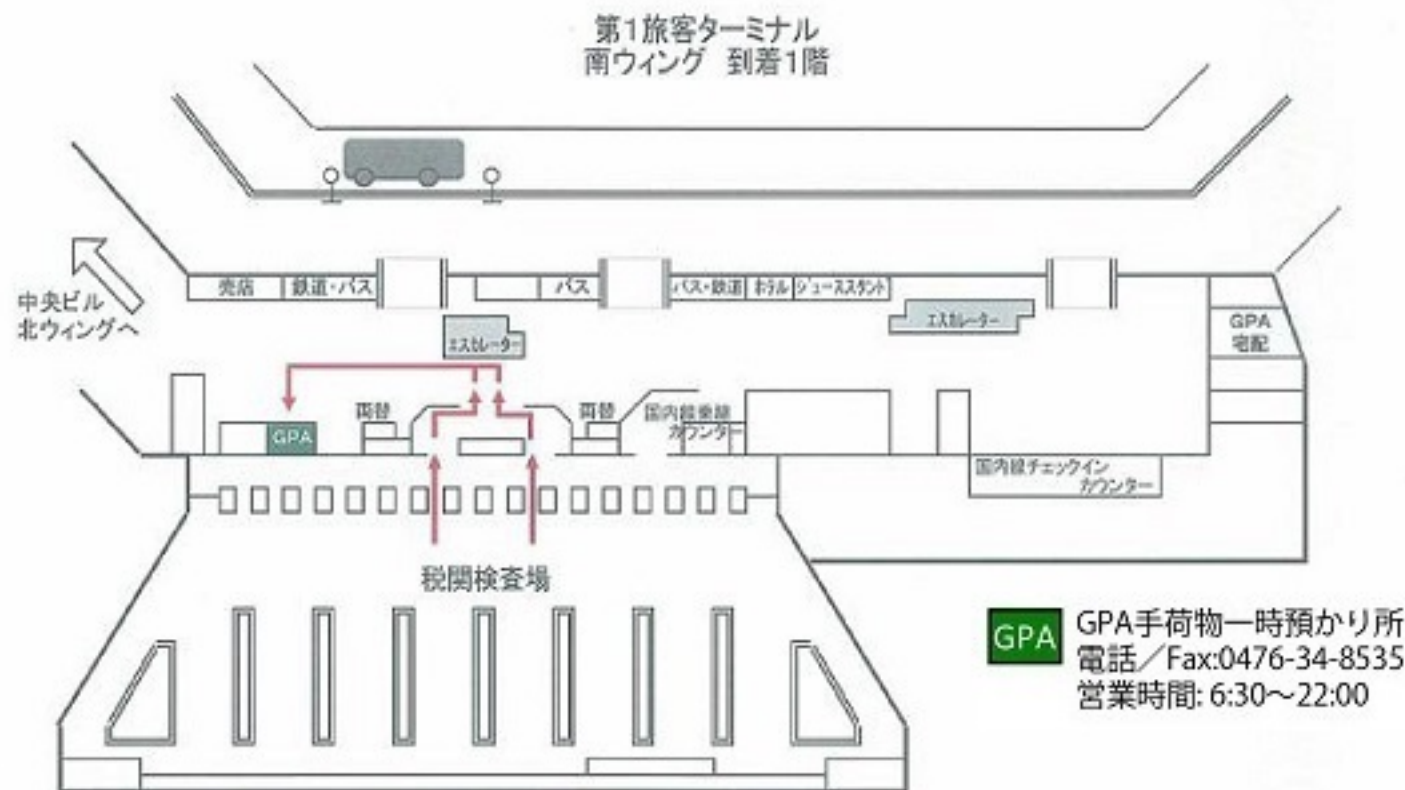

Yamatane Corporation

YK BLDG 3F, 1-2-21 Etchujima
Koto-ku, Tokyo 135-8501 Japan

Tel: +81-3-3820-1292
Fax: +81-3-3820-1119

成田空港 第一ターミナル 南ウイング