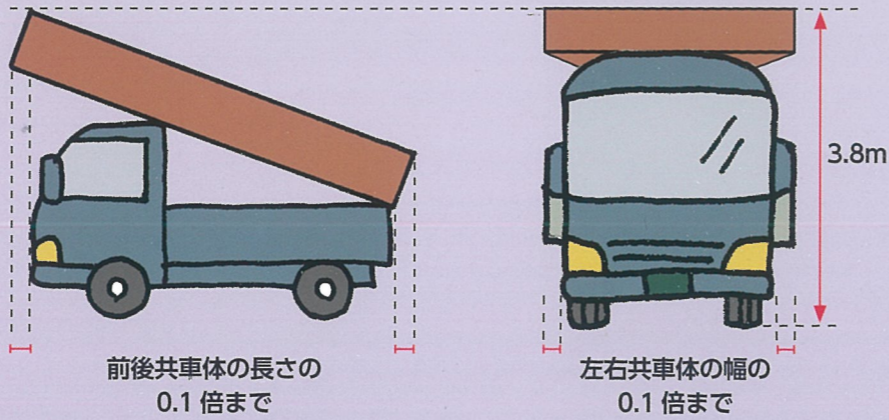

### 城東支部

〒136-0076 江東区南砂1-3-20  
Tel.03-3699-7083 Fax.03-3699-7098  
<http://www.jyotra.net>

運転は

上手く丁寧に心遣い

中川智之様

(株)ヤマタネロジスティクス

トラックドライバー 法律編

「自動車の積載制限の見直し」等を内容とする道路交通法が昨年改正されました。積載物の長さは車長の1.2倍まで、幅は車幅の1.2倍までと制限が変わりました。

積載物の大きさの制限

- 長さ** 自動車の長さとその長さの10分の2の長さを加えたものを超えないこと
- 幅** 自動車の幅にその幅の10分の2の幅を加えたものを超えないこと
- 高さ** 3.8メートル(軽四及び三輪自動車は2.5メートル)からその自動車の積載場所の高さを減じた高さを超えないこと

積載方法の制限

- 前後** 自動車の車体の前後から自動車の長さの10分の1の長さを超えてはみ出さないこと
- 幅** 自動車の車体の左右から自動車の幅の10分の1の幅を超えてはみ出さないこと