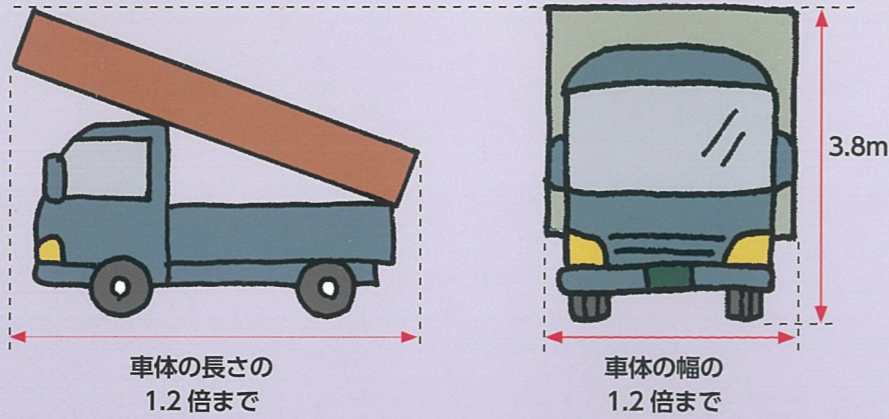

### 城東支部

〒136-0076 江東区南砂1-3-20  
Tel.03-3699-7083 Fax.03-3699-7098  
<http://www.jyotra.net>

運転は

上手く丁寧に心遣い

中川智之様

(株)ヤマタネロジスティクス

トラックドライバー 法律編

「自動車の積載制限の見直し」等を内容とする道路交通法が昨年改正されました。積載物の長さは車長の1.2倍まで、幅は車幅の1.2倍までと制限が変わりました。

積載物の大きさの制限

- 長さ** 自動車の長さとその長さの10分の2の長さを加えたものを超えないこと
- 幅** 自動車の幅にその幅の10分の2の幅を加えたものを超えないこと
- 高さ** 3.8メートル(軽四及び三輪自動車は2.5メートル)からその自動車の積載場所の高さを減じた高さを超えないこと

積載方法の制限

- 前後** 自動車の車体の前後から自動車の長さの10分の1の長さを超えてはみ出さないこと
- 幅** 自動車の車体の左右から自動車の幅の10分の1の幅を超えてはみ出さないこと